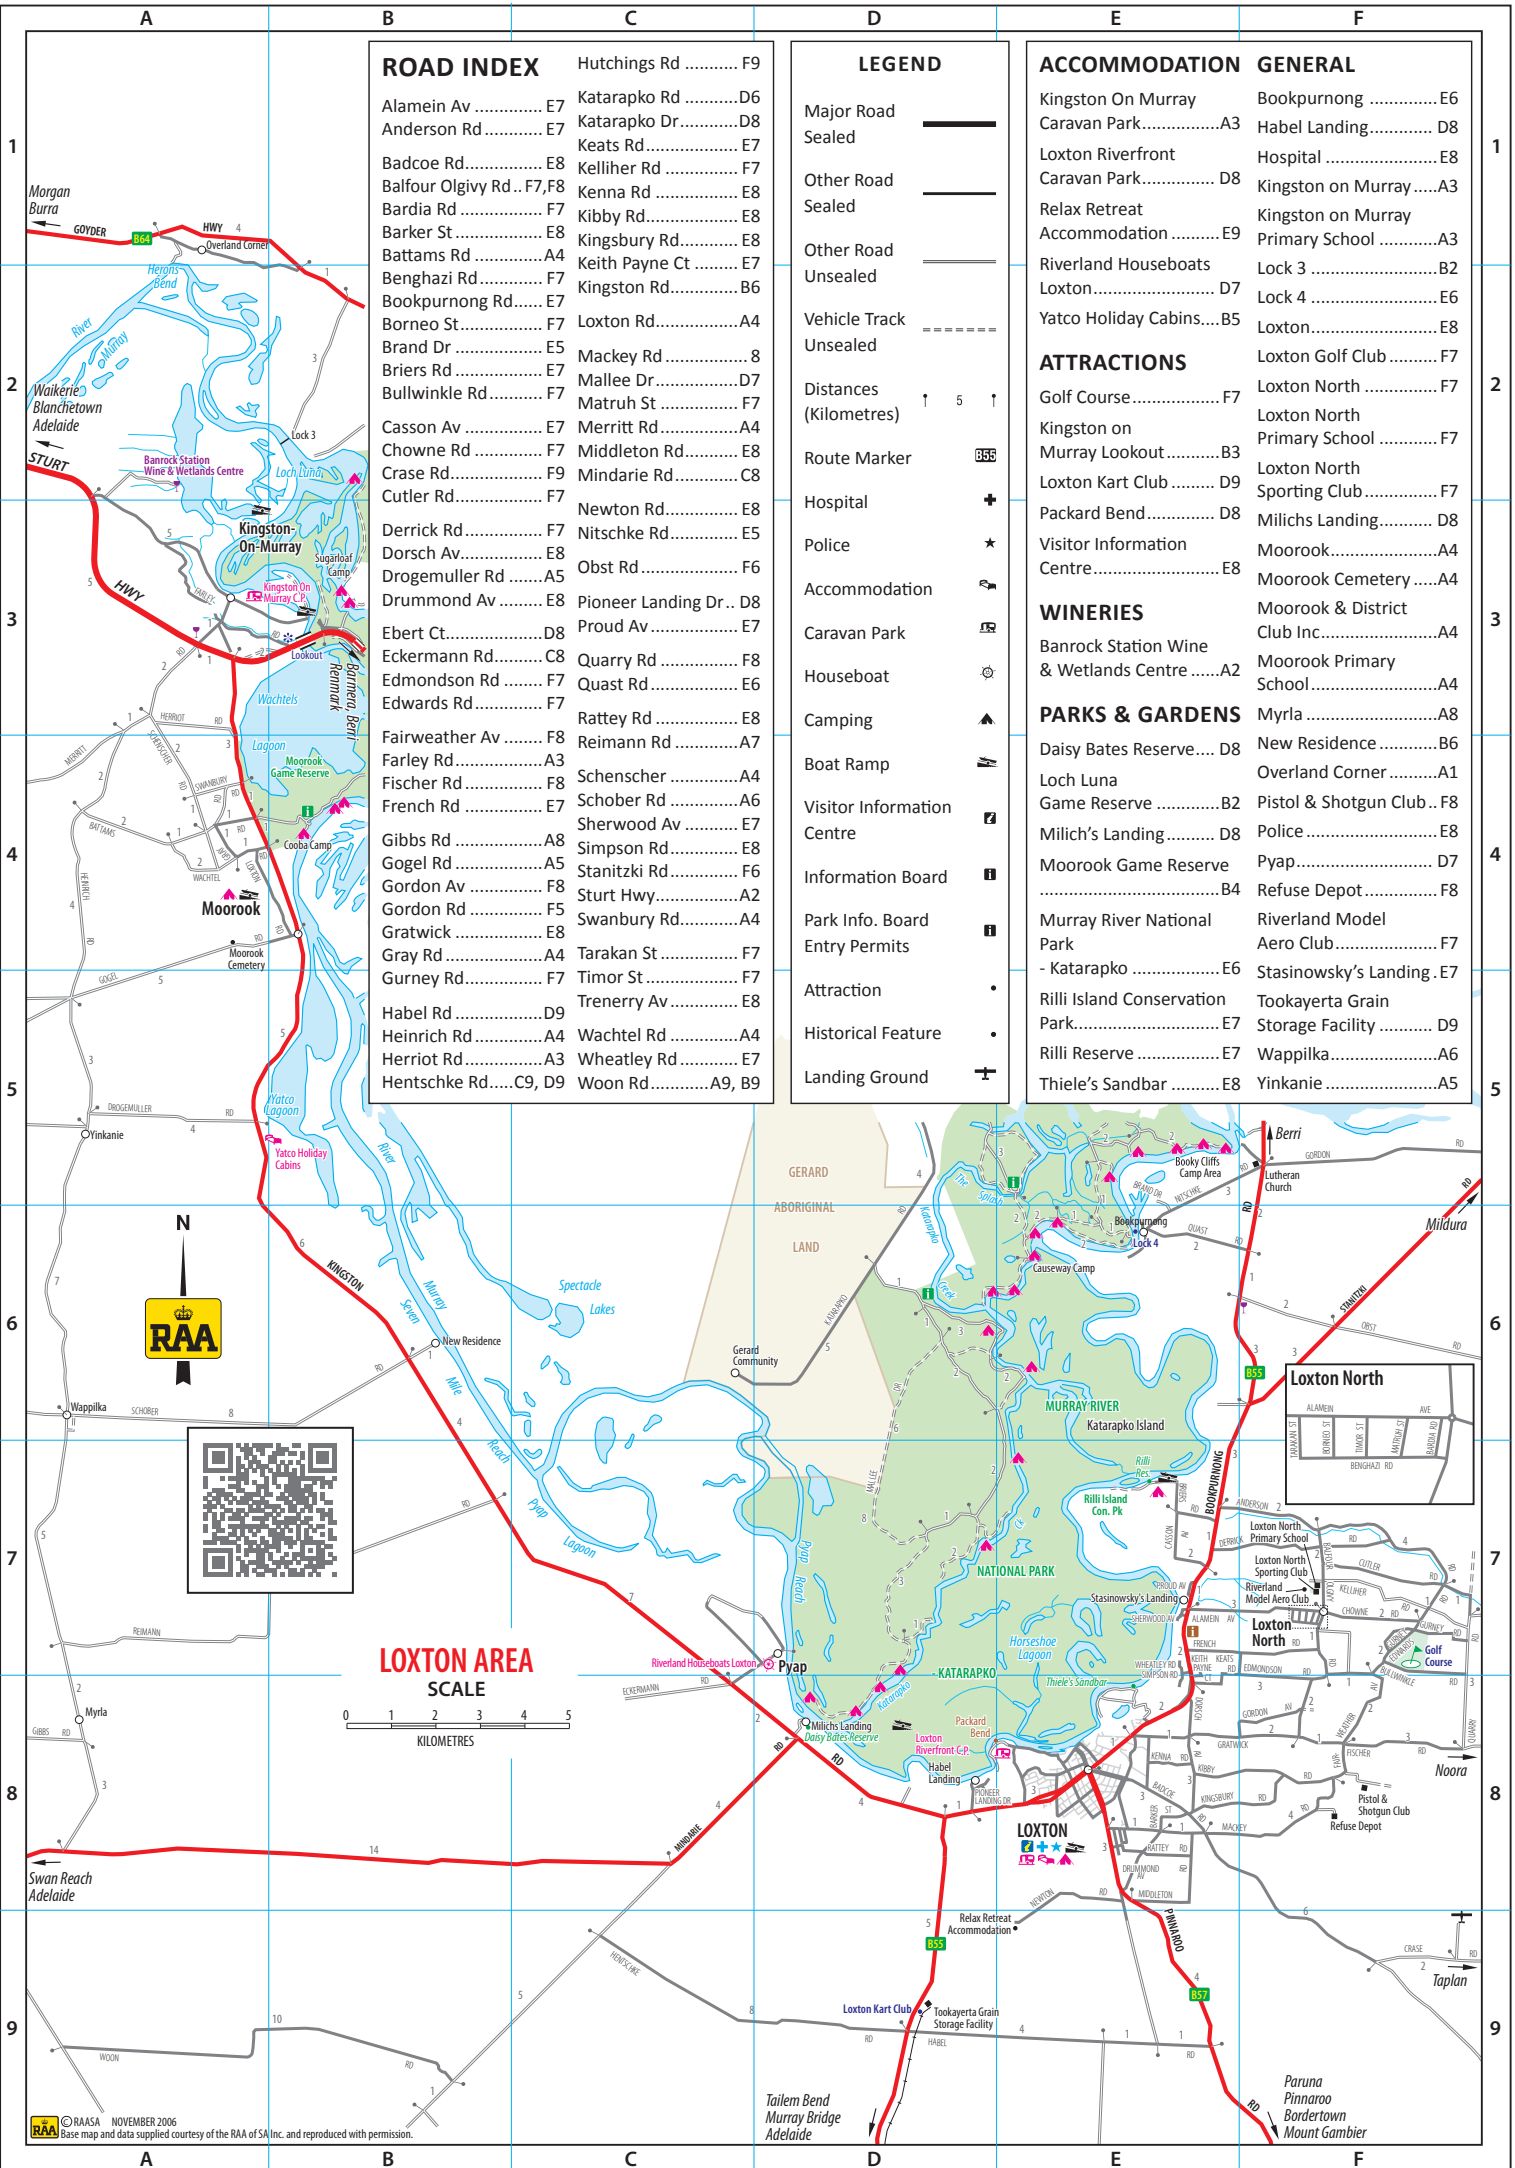

ROAD INDEX

Alamein Av E7	Katarapko Rd D6
Anderson Rd E7	Katarapko Dr D8
Badcoe Rd E8	Keats Rd E7
Balfour Olgivy Rd... F7, F8	Kelliher Rd F7
Bardia Rd F7	Kenna Rd E8
Barker St E8	Kibby Rd E8
Battams Rd A4	Kingsbury Rd E8
Benghazi Rd F7	Keith Payne Ct E7
Bookpurnong Rd E7	Kingston Rd B6
Borneo St E7	Loxton Rd A4
Brand Dr E5	Mackey Rd 8
Briers Rd E7	Mallee Dr D7
Bullwinkle Rd F7	Matruh St F7
Casson Av E7	Merritt Rd A4
Chowne Rd F7	Middleton Rd E8
Crase Rd F9	Mindarie Rd C8
Cutler Rd F7	Newton Rd E8
Derrick Rd F7	Nitschke Rd E5
Dorsch Av E8	Obst Rd F6
Drogemuller Rd A5	Pioneer Landing Dr.. D8
Drummond Av E8	Proud Av E7
Ebert Ct D8	Quarry Rd F8
Eckermann Rd C8	Quast Rd E6
Edmondson Rd F7	Quast Rd E6
Edwards Rd F7	Ratley Rd E8
Fairweather Av F8	Reimann Rd A7
Farley Rd A3	Schenscher A4
Fischer Rd F8	Schober Rd A6
French Rd E7	Sherwood Av E7
Gibbs Rd A8	Simpson Rd E8
Gogel Rd A5	Stanitzki Rd F6
Gordon Av F8	Sturt Hwy A2
Gordon Rd F5	Swanbury Rd A4
Gratwick E8	Tarakan St F7
Gray Rd A4	Timor St F7
Gurney Rd F7	Trenery Av E8
Habel Rd D9	Wachtel Rd A4
Heinrich Rd A4	Wheatley Rd E7
Herriot Rd A3	Woon Rd A9, B9
Hentschke Rd C9, D9	

ATTRACTIONS

Golf Course..... F7
Kingston on Murray Lookout B3
Loxton Kart Club D9
Packard Bend..... D8
Visitor Information Centre..... E8

WINERIES

Banrock Station Wine & Wetlands Centre A2

PARKS & GARDENS

Daisy Bates Reserve.... D8
Loch Luna Game Reserve B2
Milich's Landing..... D8
Moorook Game Reserve B4
Murray River National Park - Katarapko E6
Rilli Island Conservation Park..... E7
Rilli Reserve E7
Thiele's Sandbar E8

LOXTON AREA SCALE